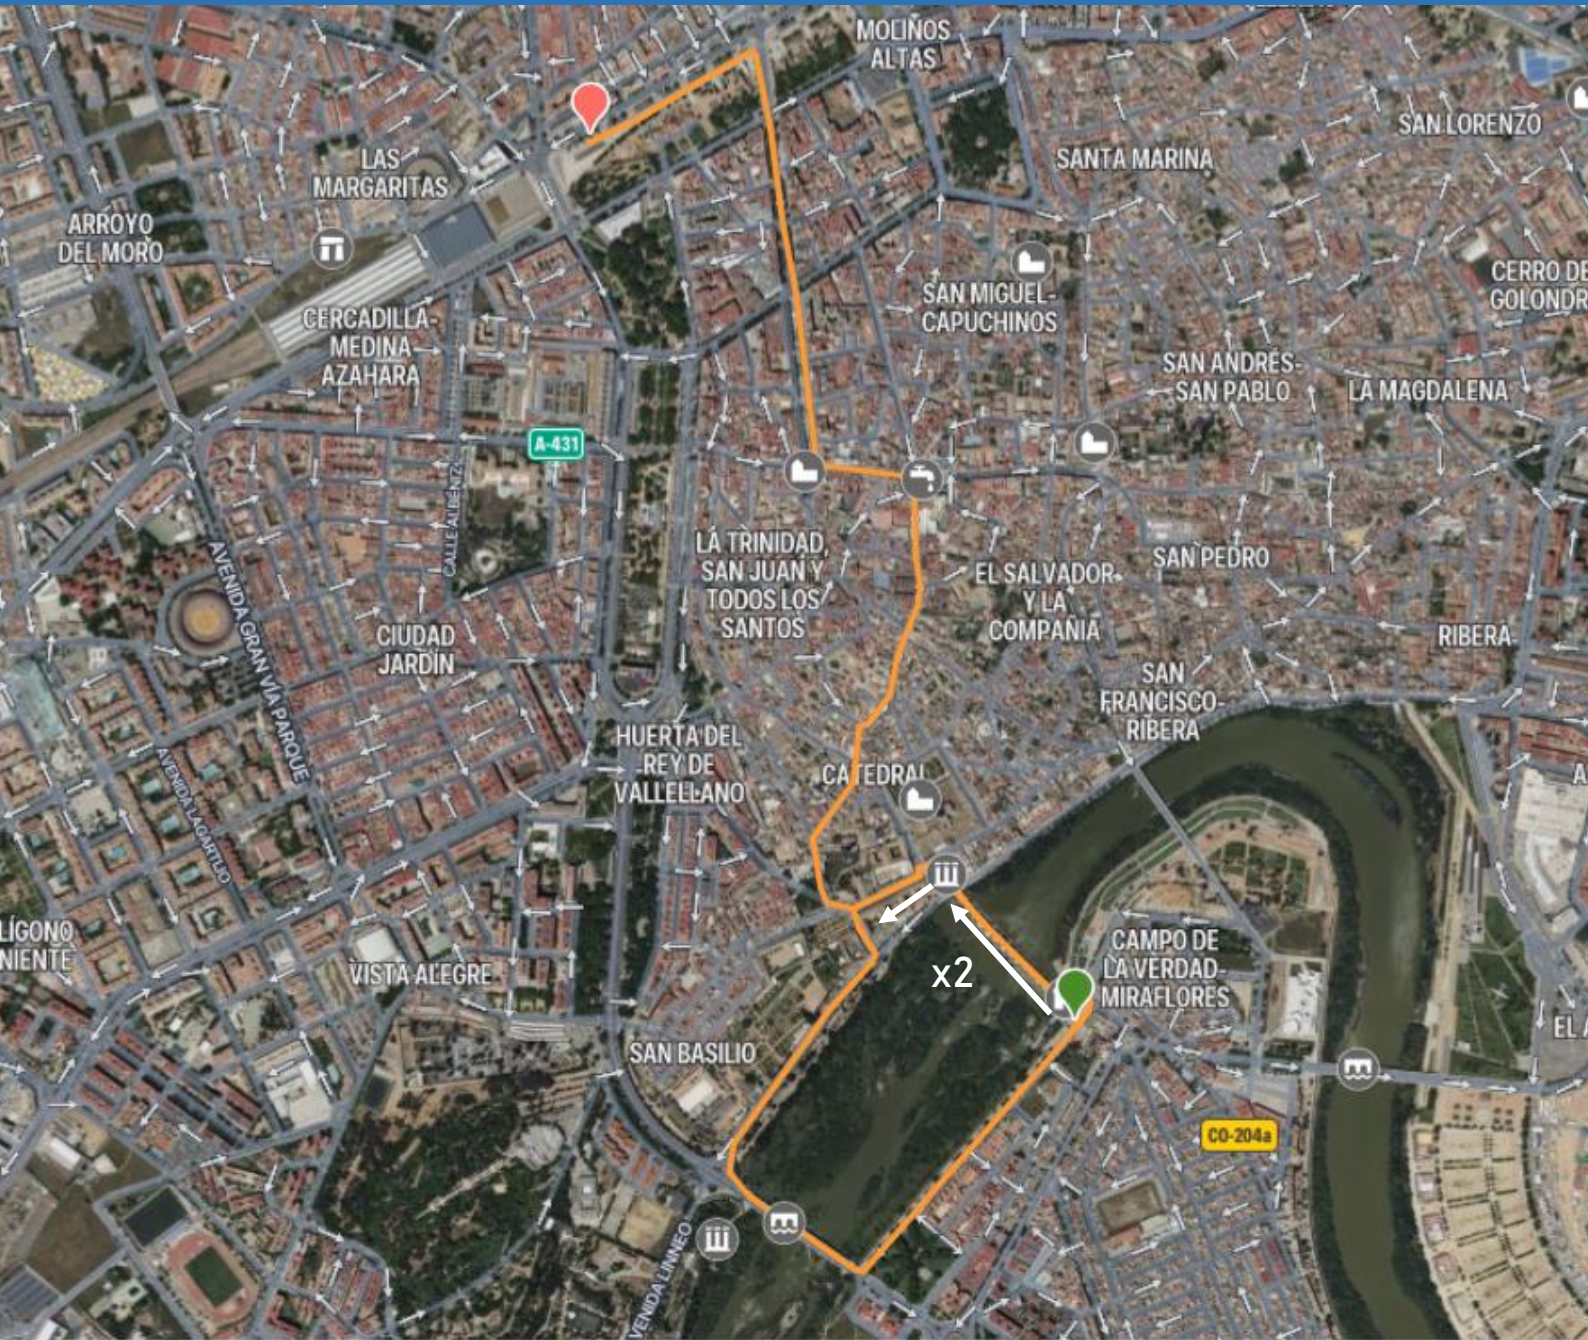

III Carrera Solidaria Somos Azul

MAPA

III Carrera Solidaria Somos Azul

TABLA

Punto	Tiempo primero	Tiempo último	Diferencia	Hora primero	Hora último
PK0 Salida Torre Calahorra	0:00:00	0:00:00	0:00:00	21:00:00	21:00:00
PK0.1 Pte Romano	0:00:18	0:01:12	0:00:54	21:00:18	21:01:12
PK0.5 Puerta del Puente	0:01:30	0:06:00	0:04:30	21:01:30	21:06:00
PK0.6 Amador de Los Ríos	0:01:48	0:07:12	0:05:24	21:01:48	21:07:12
PK0.7 Santa Teresa Jornet	0:02:06	0:08:24	0:06:18	21:02:06	21:08:24
PK0.8 Av. Del Alcázar	0:02:24	0:09:36	0:07:12	21:02:24	21:09:36
PK1.3 Pte San Rafael	0:03:54	0:15:36	0:11:42	21:03:54	21:15:36
PK1.6 Av. Fray Albino	0:04:48	0:19:12	0:14:24	21:04:48	21:19:12
PK2.2 Torre Calahorra	0:06:36	0:26:24	0:19:48	21:06:36	21:26:24
PK2.3 Pte Romano	0:06:54	0:27:36	0:20:42	21:06:54	21:27:36
PK2.6 Puerta del Puente	0:07:48	0:31:12	0:23:24	21:07:48	21:31:12
PK2.7 Amador de Los Ríos	0:08:06	0:32:24	0:24:18	21:08:06	21:32:24
PK2.8 Campo Santos Mártires	0:08:24	0:33:36	0:25:12	21:08:24	21:33:36
PK2.9 Tomás Conde	0:08:42	0:34:48	0:26:06	21:08:42	21:34:48
PK3 Manríquez	0:09:00	0:36:00	0:27:00	21:09:00	21:36:00
PK3.1 Deanes	0:09:18	0:37:12	0:27:54	21:09:18	21:37:12
PK3.2 Conde y Luque	0:09:36	0:38:24	0:28:48	21:09:36	21:38:24
PK3.3 Agrupación Cofradías	0:09:54	0:39:36	0:29:42	21:09:54	21:39:36
PK3.4 Blanco Belmonte	0:10:12	0:40:48	0:30:36	21:10:12	21:40:48
PK3.5 Angel Saavedra	0:10:30	0:42:00	0:31:30	21:10:30	21:42:00
PK3.6 Jesús y María	0:10:48	0:43:12	0:32:24	21:10:48	21:43:12
PK3.7 Tendillas	0:11:06	0:44:24	0:33:18	21:11:06	21:44:24
PK3.8 Gondomar	0:11:24	0:45:36	0:34:12	21:11:24	21:45:36
PK3.9 Bulevar	0:11:42	0:46:48	0:35:06	21:11:42	21:46:48
PK4.2 Cruce Av. Ronda Tejares / Av. Gran Capitán	0:12:36	0:50:24	0:37:48	21:12:36	21:50:24
PK4.3 Av. Gran Capitán	0:12:54	0:51:36	0:38:42	21:12:54	21:51:36
PK4.5 Cruce Av Gran Capitán / Av. América	0:13:30	0:54:00	0:40:30	21:13:30	21:54:00
PK4.7 Inicio Paseo Vial	0:14:06	0:56:24	0:42:18	21:14:06	21:56:24
PK5 Meta Paseo Vial	0:15:00	1:00:00	0:45:00	21:15:00	22:00:00